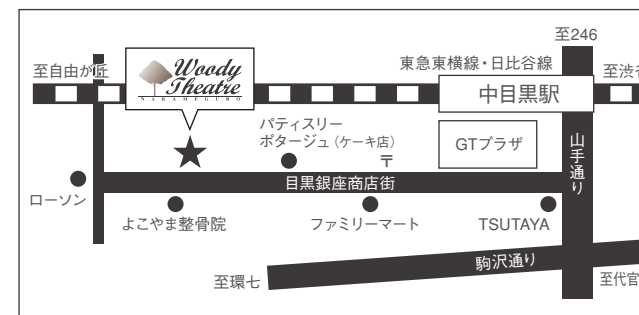

午後から雨になるでしょう 企画・演出／吉永亜矢

短編小説の好きな方、ロードショーより単館上映されている映画が好きな方、ビートルズの「フル・オン・ザ・ヒル」が好きな方、たいへん好きだったのにうまくはいかなかった恋のひとつやふたつはあるという方、ふたつ以上の方、最近がんばったのに残念な結果のあった方、リアルという言葉がどうもリアルに感じないという方、暇な方、どうでもいいことが気になりがちな方、やたら屋上にのぼりたがる方、いつもなにかぼんやり考えているからなかなか開かない踏み切りが気にならない方、妄想が趣味の方、たまに暴走気味の方、ぜひ観に来てください。

この作品を、世の中となんらかうまくいかないひとたちに捧げます。

4つの短編。屋上にて。

悪意の研究

作／高木登（鶴的）

ここはうちの屋上。

でもそんなのどうだっていい。

あなたがきれい、あなたもきれい、

あたしの邪魔をするひとはみんなきれい。

悪いのはあなた、ぜったいにあたしじゃない。

オドル

作／藤岡豊

ぼろぼろの家屋の屋上。

どうやらダンス教室のようです。

少しおかしなセンセイやセイトが登場します。

少しおかしなオドリをします。

でも、心からオドっているのです。

Fool On The Roof

作／宮下隼一

解体寸前のビル、ゴミに埋もれた屋上。

棲みついた男と立ち退かせようとする男。

かみ合わず、すれ違い続ける二人の前に、

ついにあの女が現れる。

すべてを解体し、壊すために。

彼らは雨を連れてやってくる

作／森海月

あっちこっちの屋上。清掃員たちの昼飯。

見たろ？ 窓も床もびかびかにするってのに。

おれたちあれだ、ついてないって言うより。

世界じゅうが晴れわたっていても。

背中に雨を連れてる。

● 出演

藤倉みのり 平山寛人（鶴的）

荒井靖雄 明日香

中村優芽 板倉美穂

堀広希 伊藤浩樹 藤岡豊

● スタッフ

舞台監督／藤本典江

照明／志村雅幸

音響／永野善彦（総合舞台）

美術／大島広子

演出助手／金弘哲（妄想の劇団）

宣伝美術／ホソノデザイン 題字／荒谷由美子

制作／J-Stage Navi

協力／IVYアイビィーカンパニー

● 開演時間

	14:00	15:00	19:00
10月 7日（水）			●
8日（木）	●		●
9日（金）			●
10日（土）	●		●
11日（日）		●	

*開場は開演の30分前・受付開始は開演の1時間前となります。

*開演5分前を過ぎると指定席を解除させて頂く場合がございます。

● チケット

前売り3000円 当日3200円（全席指定） 8月20日（木）発売開始

● 前売り扱い

ローソンチケット 0570-000-407 ・ 0570-084-003（Lコード 37930）

イープラス eplus.jp（パソコン+携帯） <http://eplus.jp/>

J-Stage Navi 03-5971-9002 <http://www.j-stage-i.com>

● お問い合わせ

J-Stage Navi 03-5971-9002 <http://www.j-stage-i.com>

● 会場案内

ウッディシアター中目黒

〒153-0051 目黒区上目黒2-43-5 キャトルセゾンB1F

*中目黒駅から徒歩約10分です。

Tel. 03-3791-6566 <http://www.woodytheatre.com>